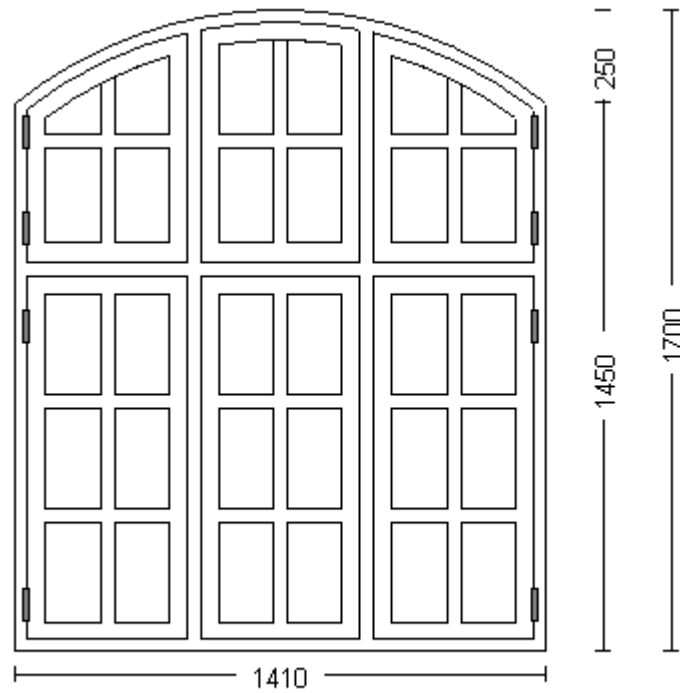

Emne	3 fags Dannebrog med 15 glas
Antal	2
Glastype	Lavenergi
Farve	RAL 9010 hvid
Bemærkning	Vandret post flyttet
Stk. pris	4500

Emne	3 fags Dannebrog med 30 glas
Antal	3
Glastype	Lavenergi
Farve	RAL 9010 hvid
Stk. pris	5700

Emne	Pladedør, udvendig med sildebensspor
Antal	1
Glastype	Lavenergi
Farve	RAL 9010 hvid
Stk. pris	9500

Emne	Fast karm med 1 oplukkelig ramme og en fast
Antal	1
Glastype	Lavenergi
Farve	RAL 9010 hvid
Stk. pris	12400