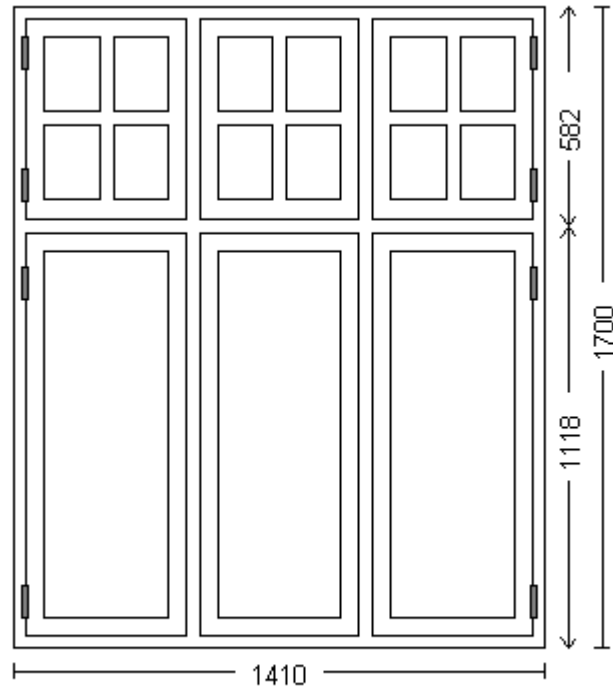

Emne	3 fags Dannebrog med 15 glas
Antal	2
Glastype	Lavenergi
Farve	RAL 9010 hvid
Bemærkning	Vandret post flyttet
Stk. pris	4500

Emne	3 fags Dannebrog med 30 glas
Antal	3
Glastype	Lavenergi
Farve	RAL 9010 hvid
Stk. pris	5700

Emne	Pladedør, udvendig med sildebensspor
Antal	1
Glastype	Lavenergi
Farve	RAL 9010 hvid
Stk. pris	9500

Emne	Fast karm med 1 oplukkelig ramme og en fast
Antal	1
Glastype	Lavenergi
Farve	RAL 9010 hvid
Stk. pris	12400