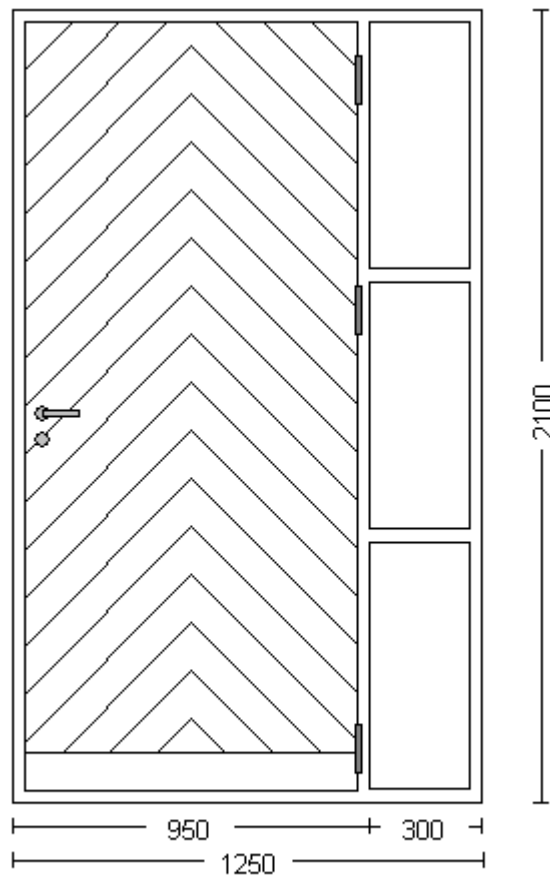

Emne	3 fags Dannebrog med 15 glas
Antal	2
Glastype	Lavenergi
Farve	RAL 9010 hvid
Bemærkning	Vandret post flyttet
Stk. pris	4500

Emne	3 fags Dannebrog med 30 glas
Antal	3
Glastype	Lavenergi
Farve	RAL 9010 hvid
Stk. pris	5700

Emne	Pladedør, udvendig med sildebensspor
Antal	1
Glastype	Lavenergi
Farve	RAL 9010 hvid
Stk. pris	9500

Emne	Fast karm med 1 oplukkelig ramme og en fast
Antal	1
Glastype	Lavenergi
Farve	RAL 9010 hvid
Stk. pris	12400