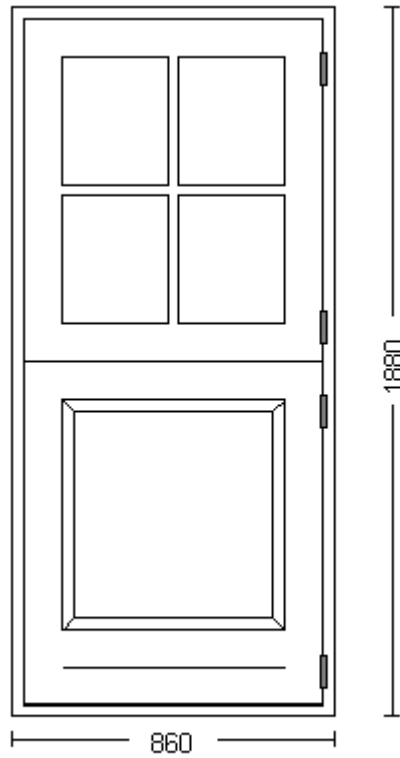

Ordre

44551233 Søren Jensen

06-07-2004 11:59:28

Skala : 1:20

Emne Halvdør med 4 glas og 1 plankefyldning

Åbningsretning h.ud

Antal 1

Glastype uden glas

Farve RAL 9010 hvid

Ordre

44551233 Søren Jensen

06-07-2004 11:59:28

Skala : 1:20

Emne

Enkelt dør med 6 glas og 2 frisede fyldning med sideparti

Antal