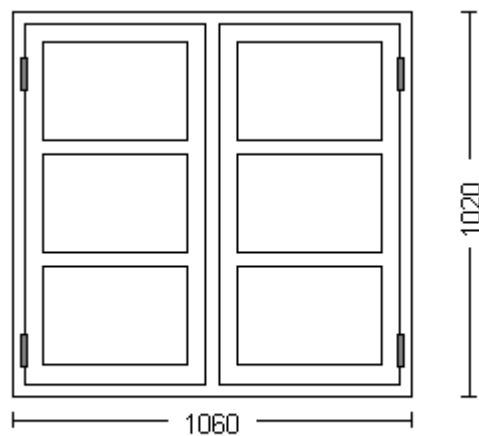

Ordre

44551233 Søren Jensen

06-07-2004 11:59:28

Skala : 1:20

Emne 3 fags sidehængt med 9 glas

Antal 2

Glastype Lavenergi

Farve RAL 9010 hvid

Emne 2 fags sidehængt med 6 glas

Antal 2

Glastype Alm. termo

Farve RAL 9010 hvid

Ordre

44551233 Søren Jensen

06-07-2004 11:59:28

Skala : 1:20

Farve RAL 9010 hvid

Ordre

44551233 Søren Jensen

06-07-2004 11:59:28

Skala : 1:20

Emne

Enkelt dør med 6 glas og 2 frisede fyldning med sideparti

Antal