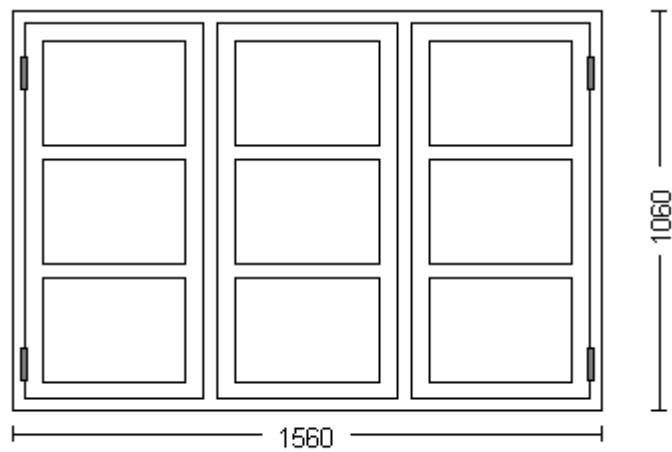

Emne 3 fags sidehængt med 9 glas

Antal 5

Glastype Alm. termo

Farve RAL 9010 hvid

Emne 3 fags sidehængt med 9 glas

Glastype Alm. termo

Farve RAL 9010 hvid

Ordre