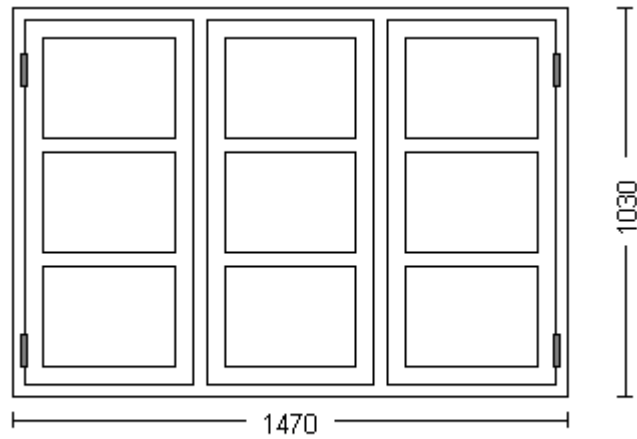

Ordre

44551233 Søren Jensen

06-07-2004 11:59:28

Skala : 1:20

Emne 3 fags sidehængt med 9 glas

Antal 5

Glastype Alm. termo

Farve RAL 9010 hvid