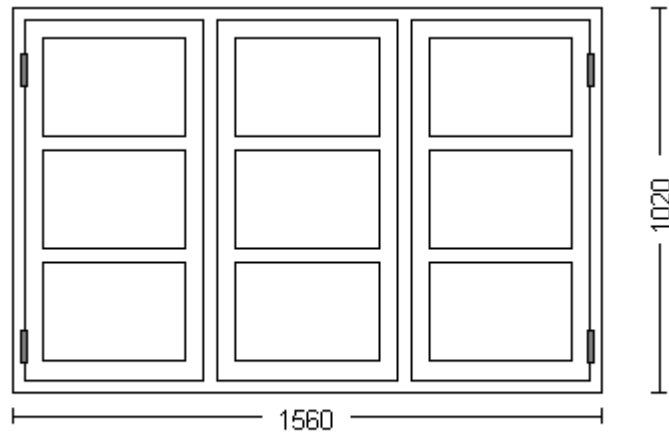

Ordre

44551233 Søren Jensen

06-07-2004 11:59:28

Skala : 1:20

Emne 3 fags sidehængt med 9 glas

Antal 2

Glastype Lavenergi

Farve RAL 9010 hvid

Emne 2 fags sidehængt med 6 glas

Antal 2

Glastype Alm. termo

Farve RAL 9010 hvid

Ordre

44551233 Søren Jensen

06-07-2004 11:59:28

Skala : 1:20

Farve RAL 9010 hvid

Ordre

44551233 Søren Jensen

06-07-2004 11:59:28

Skala : 1:20

Emne

Enkelt dør med 6 glas og 2 frisede fyldning med sideparti

Antal